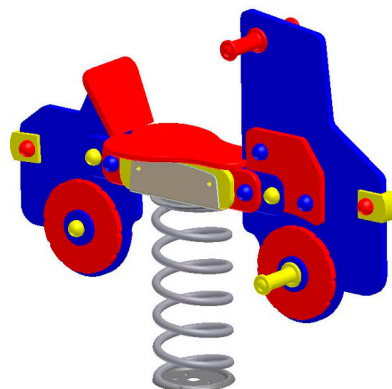

KS4389.00

Federspielgerät Agro-Swing, 3D

FEDERSPIELE

Material

Kunststoff & GFI

Geräteabmessung

L: 101 cm | B: 28 cm | H: 88 cm

Sicherheitsbereich

L: 350 cm | B: 300 cm

Max. Fallhöhe

45 cm

Alter (ab Jahren)

2

Fundamente

1 Stk. L: 40 cm | B: 40 cm | H: 50 cm

Norm

EN1176 - Norm TÜV geprüft

Beschreibung

FEDERSPIELGERÄT

- 1 hochwertige Wippfeder
- Kunststoffplatten mehrfarbig angeordnet
- Griffe und Abdeckkappen aus Kunststoff
- Gerät für 1 Kind
- verzinkter Bodenanker zum Einbetonieren