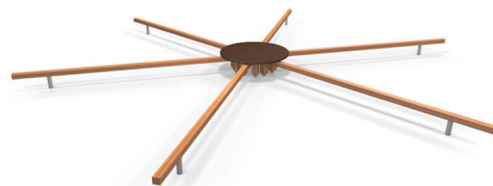

KS4655.01

Sternenbanner

BALANCIEREN

Material

Lärche - lasiert

Geräteabmessung

L: 640 cm | B: 640 cm | H: 30 cm

Sicherheitsbereich

L: 940 cm | B: 940 cm

Max. Fallhöhe

30 cm

Alter (ab Jahren)

3

Fundamente

7 Stk. L: 70 cm | B: 70 cm | H: 90 cm

Norm

EN1176 - Norm TÜV geprüft

Beschreibung

KSP-Programm 01

Lärche Leimbinder

Oberfläche umweltfreundlich gelb lasiert

STERNENBANNER

- Sternenparcours
- Kantholz 70/70 mm
- Kantholz 90/90 mm
- Rundholz DM 90/120 mm
- Rundholz DM 110 mm
- Podest - rund, aus Siebdruckplatte
- verzinkte Bodenanker zum Einbetonieren