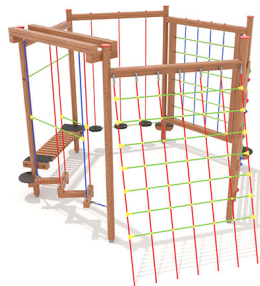

KS4656.01

Niederseilgarten

FITNESSGERAETE

Material

Lärche - lasiert

Geräteabmessung

L: 498 cm | B: 445 cm | H: 298 cm

Sicherheitsbereich

L: 1041 cm | B: 944 cm

Max. Fallhöhe

298 cm

Alter (ab Jahren)

14

Fundamente

8 Stk. L: 30 cm | B: 30 cm | H: 70 cm

Norm

EN16630 - Norm TÜV geprüft

Beschreibung

KSP-Programm 01

Lärche Leimbinder

Oberfläche umweltfreundlich gelb lasiert

NIEDERSEILGARTEN

- Kranzhölzer und Steher aus Lärchenleimbinder
- 6 verschiedene Fitnessstationen
- 6 verzinkte Bodenanker zum Einbetonieren