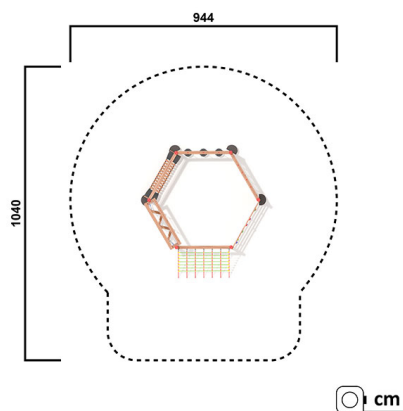

KS4656.01

Niederseilgarten

FITNESSGERAETE

Material

Lärche - lasiert

Geräteabmessung

L: 498 cm | B: 445 cm | H: 298 cm

Sicherheitsbereich

L: 1041 cm | B: 944 cm

Max. Fallhöhe

298 cm

Alter (ab Jahren)

14

Fundamente

8 Stk. L: 30 cm | B: 30 cm | H: 70 cm

Norm

EN16630 - Norm TÜV geprüft

Beschreibung

KSP-Programm 01

Lärche Leimbinder

Oberfläche umweltfreundlich gelb lasiert

NIEDERSEILGARTEN

- Kranzhölzer und Steher aus Lärchenleimbinder
- 6 verschiedene Fitnessstationen
- 6 verzinkte Bodenanker zum Einbetonieren