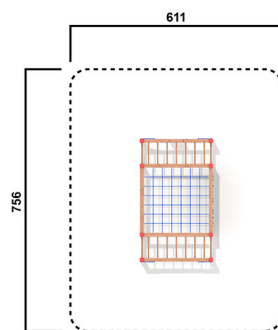

KS4901.01

Kletterviereck Ali

KLETTERN

Material

Lärche - lasiert

Geräteabmessung

L: 359 cm | B: 213 cm | H: 225 cm

Sicherheitsbereich

L: 756 cm | B: 611 cm

Max. Fallhöhe

225 cm

Alter (ab Jahren)

3

Fundamente

9 Stk. L: 30 cm | B: 30 cm | H: 70 cm

Norm

EN1176 - Norm TÜV geprüft

cm

Beschreibung

KSP-Programm 01

Lärche Leimbinder

Oberfläche umweltfreundlich gelb lasiert

KLETTERVIERECK

- aus Lärchenleimbinder erzeugt
- 1 Kletterwand inkl. Klettergriffen
- 1 Kletternetz aus Herkulesseilen
- 1 Deckennetz aus Herkulesseilen
- 4 Leitern aus Eschensprossen
- 2 Hangleitern aus Eschensprossen
- 2 Balancierseilen
- 1 Strickleiter mit Bodenverankerung
- inkl. verzinkte Bodenanker zum Einbetonieren