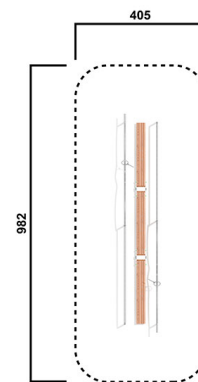

KS5028.01

Balancierstrecke "Heißer Draht" 6m

BALANCIEREN

Material

Lärche - lasiert

Geräteabmessung

L: 682 cm | B: 105 cm | H: 198 cm

Sicherheitsbereich

L: 982 cm | B: 405 cm

Max. Fallhöhe

45 cm

Alter (ab Jahren)

3

Fundamente

9 Stk. L: 60 cm | B: 60 cm | H: 90 cm

Norm

EN16630 - Norm TÜV geprüft

Beschreibung

KSP-Programm 01

Lärche Leimbinder

Oberfläche umweltfreundlich gelb lasiert

BALANCIERSTRECKE "HEIßER DRAHT"

- 1 Lauf-/Wackelbalken aus Lärchenholz
600 cm lang, 3-teilig mit Verbindungsgelenk
- 2 Handlauf gebogen aus Stahlrohr verzinkt
- 2 Schlaufen für Geschicklichkeitsspiel "heisser Draht"
(ohne Licht/Ton)
- 1 Wippensteher verzinkt
- 2 Stahlfedern verz. und pulverbeschichtet
- verz. Bodenanker zum Einbetonieren