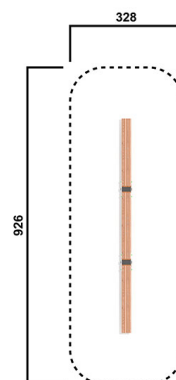

KS5064.01

Balancierstrecke auf Federn 600 cm

BALANCIEREN

Material

Lärche - lasiert

Geräteabmessung

L: 626 cm | B: 28 cm | H: 45 cm

Sicherheitsbereich

L: 926 cm | B: 328 cm

Max. Fallhöhe

45 cm

Alter (ab Jahren)

3

Fundamente

3 Stk. L: 60 cm | B: 60 cm | H: 86 cm

Norm

EN1176 - Norm TÜV geprüft

cm

Beschreibung

KSP-Programm 01

Lärche Leimbinder

Oberfläche umweltfreundlich gelb lasiert

BALANCIERSTRECKE

- Lauf-/ Wackelbalken aus Lärchenholz
600 cm lang, 3-teilig mit Verbindungsgelenk
- 1 Wippensteher verzinkt
- 2 Stahlfedern verz. und pulverbeschichtet
- verz. Bodenanker zum Einbetonieren