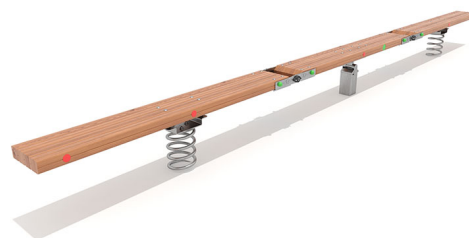

KS5064.01

Balancierstrecke auf Federn 600 cm

BALANCIEREN

Material

Lärche - lasiert

Geräteabmessung

L: 626 cm | B: 28 cm | H: 45 cm

Sicherheitsbereich

L: 926 cm | B: 328 cm

Max. Fallhöhe

45 cm

Alter (ab Jahren)

3

Fundamente

3 Stk. L: 60 cm | B: 60 cm | H: 86 cm

Norm

EN1176 - Norm TÜV geprüft

cm

Beschreibung

KSP-Programm 01

Lärche Leimbinder

Oberfläche umweltfreundlich gelb lasiert

BALANCIERSTRECKE

- Lauf-/ Wackelbalken aus Lärchenholz
600 cm lang, 3-teilig mit Verbindungsgelenk
- 1 Wippensteher verzinkt
- 2 Stahlfedern verz. und pulverbeschichtet
- verz. Bodenanker zum Einbetonieren