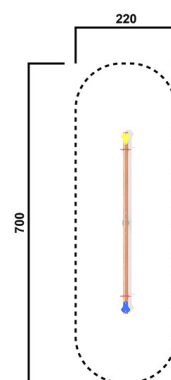

KS5100.01

Zweifachwippe L: 400 cm

WIPPEN

Material

Lärche - lasiert

Geräteabmessung

L: 400 cm | B: 22 cm | H: 60 cm

Sicherheitsbereich

L: 700 cm | B: 220 cm

Max. Fallhöhe

90 cm

Alter (ab Jahren)

3

Fundamente

1 Stk. L: 60 cm | B: 60 cm | H: 80 cm

Norm

EN1176 - Norm TÜV geprüft

Beschreibung

KSP-Programm 01

Lärche Leimbinder

Oberfläche umweltfreundlich gelb lasiert

WIPPE

- 1 Wippenbalken 400 cm aus Lärchenleimbinder
11 x 11 cm
- 2 Haltebügel verzinkt und pulverbeschichtet
- 2 bunte Sitze aus Kunststoffplatten
- 1 Wippensteher aus Edelstahl mit wartungsfreier
Lagerung zum Einbetonieren
- inkl. Bodendämpfung