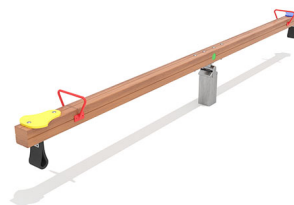

KS5100.01

Zweifachwippe L: 400 cm

WIPPEN

Material

Lärche - lasiert

Geräteabmessung

L: 400 cm | B: 22 cm | H: 60 cm

Sicherheitsbereich

L: 700 cm | B: 220 cm

Max. Fallhöhe

90 cm

Alter (ab Jahren)

3

Fundamente

1 Stk. L: 60 cm | B: 60 cm | H: 80 cm

Norm

EN1176 - Norm TÜV geprüft

Beschreibung

KSP-Programm 01

Lärche Leimbinder

Oberfläche umweltfreundlich gelb lasiert

WIPPE

- 1 Wippenbalken 400 cm aus Lärchenleimbinder
11 x 11 cm
- 2 Haltebügel verzinkt und pulverbeschichtet
- 2 bunte Sitze aus Kunststoffplatten
- 1 Wippensteher aus Edelstahl mit wartungsfreier
Lagerung zum Einbetonieren
- inkl. Bodendämpfung