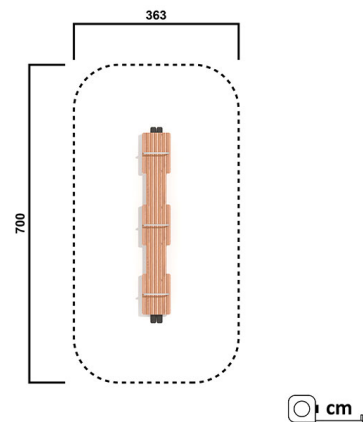

KS5112.01

Stehwippe L: 400 cm

WIPPEN

Material

Lärche - lasiert

Geräteabmessung

L: 400 cm | B: 100 cm | H: 0 cm

Sicherheitsbereich

L: 700 cm | B: 350 cm

Max. Fallhöhe

70 cm

Alter (ab Jahren)

4

Fundamente

2 Stk. L: 30 cm | B: 30 cm | H: 70 cm

Norm

EN1176 - Norm TÜV geprüft

Beschreibung

KSP-Programm 01
Lärche Leimbinder
Oberfläche umweltfreundlich gelb lasiert

STEHWIPPE

- Länge ca. 400 cm
- Breite ca. 100 cm
- Wippbalken aus Lärchenkantholz
- 3 Stk. Haltebügel aus Edelstahlrohr
- 2 Stk. Wippsteher aus Edelstahl mit wartungsfreier Lagerung
- inkl. Bodendämpfung