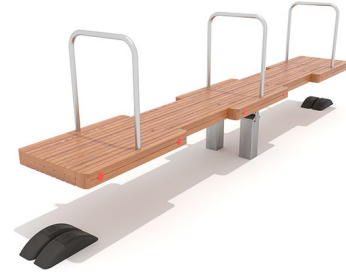

KS5112.01

Stehwippe L: 400 cm

WIPPEN

Material

Lärche - lasiert

Geräteabmessung

L: 400 cm | B: 100 cm | H: 0 cm

Sicherheitsbereich

L: 700 cm | B: 350 cm

Max. Fallhöhe

70 cm

Alter (ab Jahren)

4

Fundamente

2 Stk. L: 30 cm | B: 30 cm | H: 70 cm

Norm

EN1176 - Norm TÜV geprüft

Beschreibung

KSP-Programm 01
Lärche Leimbinder
Oberfläche umweltfreundlich gelb lasiert

STEHWIPPE

- Länge ca. 400 cm
- Breite ca. 100 cm
- Wippbalken aus Lärchenkantholz
- 3 Stk. Haltebügel aus Edelstahlrohr
- 2 Stk. Wippsteher aus Edelstahl mit wartungsfreier Lagerung
- inkl. Bodendämpfung