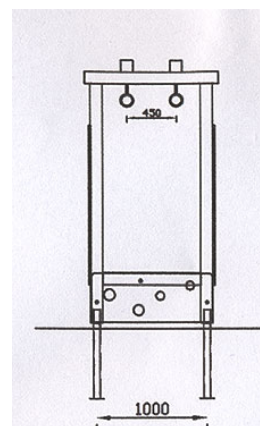

KS5125.01

HANGELGERÜST MIT PODESTEN

FITNESSGERÄTE

Material

Lärche - lasiert

Geräteabmessung

L: 580 cm | B: 100 cm | H: 243 cm

Sicherheitsbereich

L: 887 cm | B: 510 cm

Max. Fallhöhe

100 cm

Alter (ab Jahren)

4

Fundamente

8 Stk. L: 30 cm | B: 30 cm | H: 70 cm

Norm

TÜV geprüft

Beschreibung

KSP-Programm 01

Lärche Leimbinder

Oberfläche umweltfreundlich gelb lasiert

- 2 Aufstiegspodeste mit Seitenverkleidung und Kletterwänden mit Griffen
- Höhe 243 cm
- 2 Stk. Hangelbalken aus Lärche je 400 cm lang
- 10 Hangelpaare
- 8 verzinkte Bodenanker zum Einbetonieren