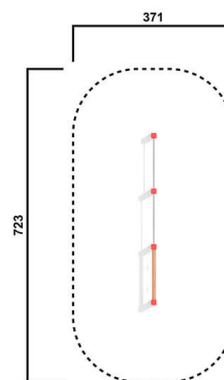

KS5127.01

Reck mit Hangeln 3teilig, Höhe

FITNESSGERAETE

Material

Lärche - lasiert

Geräteabmessung

L: 394 cm | B: 11 cm | H: 196 cm

Sicherheitsbereich

L: 724 cm | B: 371 cm

Max. Fallhöhe

185 cm

Alter (ab Jahren)

3

Fundamente

4 Stk. L: 60 cm | B: 60 cm | H: 85 cm

Norm

EN16630 - Norm TÜV geprüft

cm

Beschreibung

KSP-Programm 01

Lärche Leimbinder

Oberfläche umweltfreundlich gelb lasiert

STUFENRECK

- 4 Stk. Lärchenleimbinder mit Abdeckkappen
- 1 Lärchenbalken mit 1 Paar Hangelringe
- 1 Reckstange, Nirosta, Höhe: 140 cm
- 1 Reckstange, Nirosta, Höhe: 180 cm
- 4 verzinkte Bodenanker zum Einbetonieren