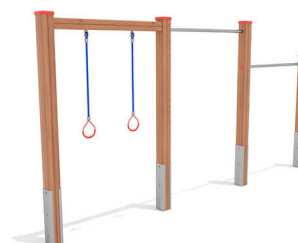

KS5127.01

Reck mit Hangeln 3teilig, Höhe

FITNESSGERAETE

Material

Lärche - lasiert

Geräteabmessung

L: 394 cm | B: 11 cm | H: 196 cm

Sicherheitsbereich

L: 724 cm | B: 371 cm

Max. Fallhöhe

185 cm

Alter (ab Jahren)

3

Fundamente

4 Stk. L: 60 cm | B: 60 cm | H: 85 cm

Norm

EN16630 - Norm TÜV geprüft

cm

Beschreibung

KSP-Programm 01

Lärche Leimbinder

Oberfläche umweltfreundlich gelb lasiert

STUFENRECK

- 4 Stk. Lärchenleimbinder mit Abdeckkappen
- 1 Lärchenbalken mit 1 Paar Hangelringe
- 1 Reckstange, Nirosta, Höhe: 140 cm
- 1 Reckstange, Nirosta, Höhe: 180 cm
- 4 verzinkte Bodenanker zum Einbetonieren