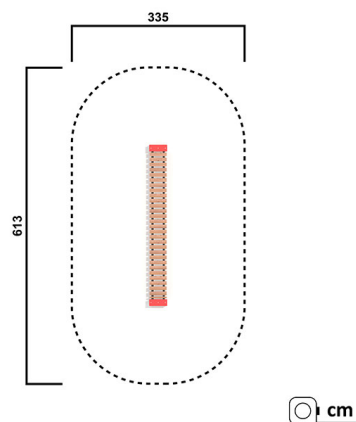

KS5165.01

Balancierpiste, Länge: ca. 310cm

BALANCIEREN

Material

Lärche - lasiert

Geräteabmessung

L: 313 cm | B: 34 cm | H: 42 cm

Sicherheitsbereich

L: 613 cm | B: 335 cm

Max. Fallhöhe

42 cm

Alter (ab Jahren)

3

Fundamente

4 Stk. L: 35 cm | B: 35 cm | H: 80 cm

Norm

EN1176 - Norm TÜV geprüft

Beschreibung

KSP-Programm 01

Lärche Leimbinder

Oberfläche umweltfreundlich gelb lasiert

BALANCIERPISTE

- 2 Aufstiegspodeste aus Lärchenholz
- Kanthölzer auf Ketten mit Distanzhülsen
- Länge ca. 310 cm
- verz. Bodenanker zum Einbetonieren