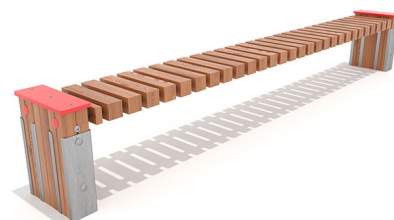

KS5165.01

Balancierpiste, Länge: ca. 310cm

BALANCIEREN

Material

Lärche - lasiert

Geräteabmessung

L: 313 cm | B: 34 cm | H: 42 cm

Sicherheitsbereich

L: 613 cm | B: 335 cm

Max. Fallhöhe

42 cm

Alter (ab Jahren)

3

Fundamente

4 Stk. L: 35 cm | B: 35 cm | H: 80 cm

Norm

EN1176 - Norm TÜV geprüft

Beschreibung

KSP-Programm 01

Lärche Leimbinder

Oberfläche umweltfreundlich gelb lasiert

BALANCIERPISTE

- 2 Aufstiegspodeste aus Lärchenholz
- Kanthölzer auf Ketten mit Distanzhülsen
- Länge ca. 310 cm
- verz. Bodenanker zum Einbetonieren