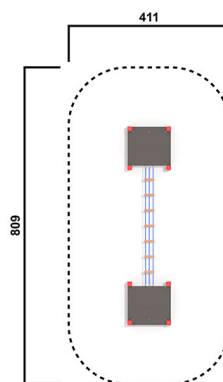

KS5174.01

Balancierband mit 2 Podesten

MOTORIKPARK

Material

Lärche - lasiert

Geräteabmessung

L: 510 cm | B: 112 cm | H: 57 cm

Sicherheitsbereich

L: 809 cm | B: 411 cm

Max. Fallhöhe

50 cm

Alter (ab Jahren)

3

Fundamente

8 Stk. L: 35 cm | B: 35 cm | H: 75 cm

Norm

EN16630 - Norm TÜV geprüft

Beschreibung

KSP-Programm 01

Lärche Leimbinder

Oberfläche umweltfreundlich gelb lasiert

BALANCIERBAND

- 2 Podeste aus Siebdruckplatten
- Steher aus Lärchenkantholz
- 4 nebeneinander laufende, fest verbundene Seile inkl. Zwischenholzstege
- Länge: ca. 5,00 m
- 8 verzinkte Bodenanker zum Einbetonieren