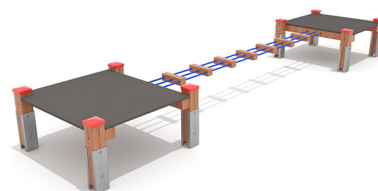

KS5174.01

Balancierband mit 2 Podesten

MOTORIKPARK

Material

Lärche - lasiert

Geräteabmessung

L: 510 cm | B: 112 cm | H: 57 cm

Sicherheitsbereich

L: 809 cm | B: 411 cm

Max. Fallhöhe

50 cm

Alter (ab Jahren)

3

Fundamente

8 Stk. L: 35 cm | B: 35 cm | H: 75 cm

Norm

EN16630 - Norm TÜV geprüft

Beschreibung

KSP-Programm 01

Lärche Leimbinder

Oberfläche umweltfreundlich gelb lasiert

BALANCIERBAND

- 2 Podeste aus Siebdruckplatten
- Steher aus Lärchenkantholz
- 4 nebeneinander laufende, fest verbundene Seile inkl. Zwischenholzstege
- Länge: ca. 5,00 m
- 8 verzinkte Bodenanker zum Einbetonieren