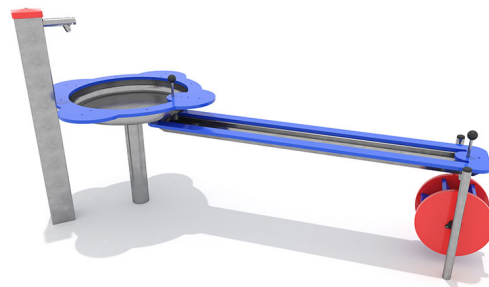

### Fundamente

0 Stk. L: 0 cm | B: 0 cm | H: 0 cm

## Beschreibung

WASSERSPIELANLAGE Edelstahl-/Kunststoffkonstruktion

- 1 Wassersäule Edelstahl
- 1 Matschbecken Ø 60 cm
- 1 Wasserrinne L: 148 cm
- 1 Wasserrad
- zum Einbetonieren
- Kunststoffumrandung - Standardfarbe BLITZBLAU  
weitere Farben auf Anfrage