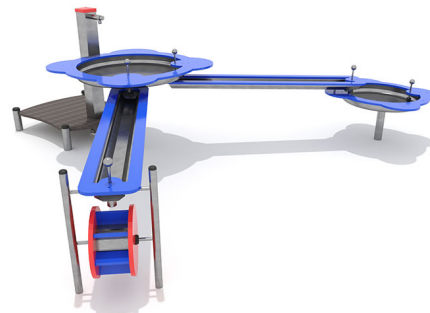

KS5459.00

Wasserspiel Labuch, aus Edelstahl

WASSERSPIELE

Material

Edelstahl

Geräteabmessung

L: 313 cm | B: 390 cm | H: 100 cm

Sicherheitsbereich

L: 635 cm | B: 600 cm

Max. Fallhöhe

20 cm

Alter (ab Jahren)

3

Fundamente

12 Stk. L: 30 cm | B: 30 cm | H: 70 cm

Norm

EN1176 - Norm TÜV geprüft

Beschreibung

WASSERSPIELANLAGE Edelstahl-/Kunststoffkonstruktion

- 1 Podest
- 1 Wassersäule Edelstahl
- 1 Matschbecken Ø 80 cm
- 1 Matschbecken Ø 60 cm
- 2 Wasserrinnen, L: 148 cm
- 1 Wasserrad
- zum Einbetonieren
- Kunststoffumrandung - Standardfarbe BLITZBLAU
  weitere Farben auf Anfrage