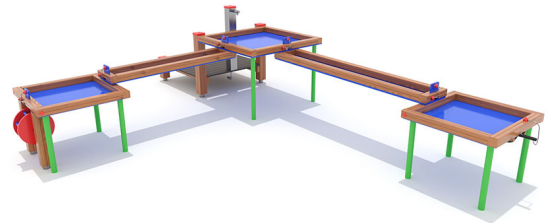

KS5466.01

Wasserspielanlage Mürz

WASSERSPIELE

Material

Lärche - lasiert

Geräteabmessung

L: 490 cm | B: 350 cm | H: 80 cm

Sicherheitsbereich

L: 630 cm | B: 790 cm

Max. Fallhöhe

80 cm

Alter (ab Jahren)

3

Fundamente

14 Stk. L: 30 cm | B: 30 cm | H: 70 cm

Norm

EN1176 - Norm TÜV geprüft

Beschreibung

KSP-Programm 01

Lärche Leimbinder

Oberfläche umweltfreundlich gelb lasiert

WASSERSPIELANLAGE Holzkonstruktion

- 1 Podest
- 1 Wassersäule verzinkt L: 85 cm
- 1 Matschtisch 110 x 110 cm
- 2 Matschtische 82 x 82 cm
- 1 Wasserrinne L: 150 cm
- 1 Wasserrinne L: 200 cm
- 1 Wasserrad
- verzinkte Bodenanker zum Einbetonieren