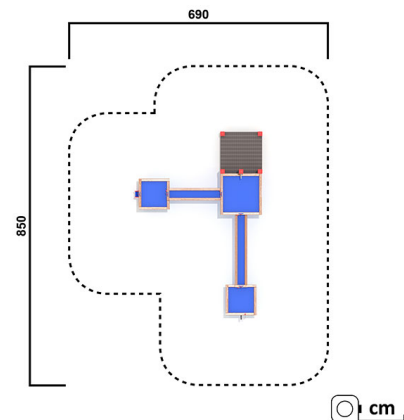

KS5466.01

Wasserspielanlage Mürz

WASSERSPIELE

Material

Lärche - lasiert

Geräteabmessung

L: 490 cm | B: 350 cm | H: 80 cm

Sicherheitsbereich

L: 630 cm | B: 790 cm

Max. Fallhöhe

80 cm

Alter (ab Jahren)

3

Fundamente

14 Stk. L: 30 cm | B: 30 cm | H: 70 cm

Norm

EN1176 - Norm TÜV geprüft

Beschreibung

KSP-Programm 01

Lärche Leimbinder

Oberfläche umweltfreundlich gelb lasiert

WASSERSPIELANLAGE Holzkonstruktion

- 1 Podest
- 1 Wassersäule verzinkt L: 85 cm
- 1 Matschtisch 110 x 110 cm
- 2 Matschtische 82 x 82 cm
- 1 Wasserrinne L: 150 cm
- 1 Wasserrinne L: 200 cm
- 1 Wasserrad
- verzinkte Bodenanker zum Einbetonieren