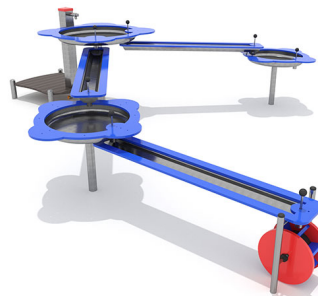

KS5503.00

Wasserspielanlage Pölfing Brunn aus

WASSERSPIELE

Material

Edelstahl

Geräteabmessung

L: 0 cm | B: 0 cm | H: 0 cm

Sicherheitsbereich

L: 0 cm | B: 0 cm

Max. Fallhöhe

0 cm

Alter (ab Jahren)

3

Fundamente

5 Stk. L: 30 cm | B: 30 cm | H: 70 cm

Norm

EN1176 - Norm TÜV geprüft

Beschreibung

WASSERSPIELANLAGE Edelstahl-/Kunststoffkonstruktion

- 1 Podest
- 1 Wassersäule Edelstahl L: 85 cm
- 1 Matschbecken Ø 80 cm
- 2 Matschbecken Ø 60 cm
- 3 Wasserrinnen L: 148 cm
- 1 Wasserrad
- zum Einbetonieren
- Kunststoffumrandung - Standardfarbe BLITZBLAU
weitere Farben auf Anfrage