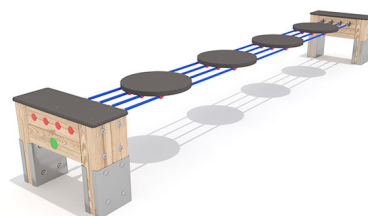

KS5620.01

Balancierparcour 4 Teller/Seile, L: 4

BALANCIEREN

Material

Lärche - lasiert

Geräteabmessung

L: 402 cm | B: 66 cm | H: 52 cm

Sicherheitsbereich

L: 702 cm | B: 366 cm

Max. Fallhöhe

52 cm

Alter (ab Jahren)

0

Fundamente

2 Stk. L: 141 cm | B: 80 cm | H: 130 cm

Norm

EN16630 - Norm TÜV geprüft

Beschreibung

KSP-Programm 01

Lärche Leimbinder

Oberfläche umweltfreundlich gelb lasiert

BALANCIERPACOUR 4 TELLER/SEILE

- Länge 400 cm
- 2 Aufstiegspodeste aus Lärchenleimbinder und rutschfester Siebdruckplatte
- 4 Balancierteller aus Siebdruckplatte auf 4 Herkulesseilen abgespannt
- Abstand der Scheiben ca. 45 cm
- verz. Bodenankern zum Einbetonieren