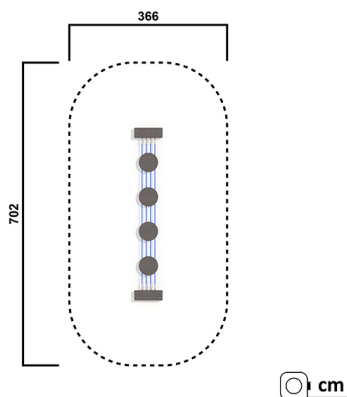

KS5620.01

Balancierparcour 4 Teller/Seile, L: 4

BALANCIEREN

Material

Lärche - lasiert

Geräteabmessung

L: 402 cm | B: 66 cm | H: 52 cm

Sicherheitsbereich

L: 702 cm | B: 366 cm

Max. Fallhöhe

52 cm

Alter (ab Jahren)

0

Fundamente

2 Stk. L: 141 cm | B: 80 cm | H: 130 cm

Norm

EN16630 - Norm TÜV geprüft

Beschreibung

KSP-Programm 01

Lärche Leimbinder

Oberfläche umweltfreundlich gelb lasiert

BALANCIERPACOUR 4 TELLER/SEILE

- Länge 400 cm
- 2 Aufstiegspodeste aus Lärchenleimbinder und rutschfester Siebdruckplatte
- 4 Balancierteller aus Siebdruckplatte auf 4 Herkulesseilen abgespannt
- Abstand der Scheiben ca. 45 cm
- verz. Bodenankern zum Einbetonieren