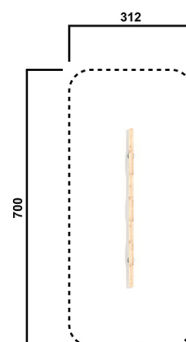

KS5640.01

Balancierbalken Loch Ness, L: 4 m,

BALANCIEREN

Material

Lärche - lasiert

Geräteabmessung

L: 400 cm | B: 12 cm | H: 60 cm

Sicherheitsbereich

L: 700 cm | B: 312 cm

Max. Fallhöhe

60 cm

Alter (ab Jahren)

3

Fundamente

2 Stk. L: 60 cm | B: 60 cm | H: 110 cm

Norm

EN16630 - Norm TÜV geprüft

Beschreibung

KSP-Programm 01

Lärche Leimbinder

Oberfläche umweltfreundlich gelb lasiert

BALANCIERBALKEN LOCH NESS

- Länge: 400 cm

- Balancierbalken mit rhythmische Wellen