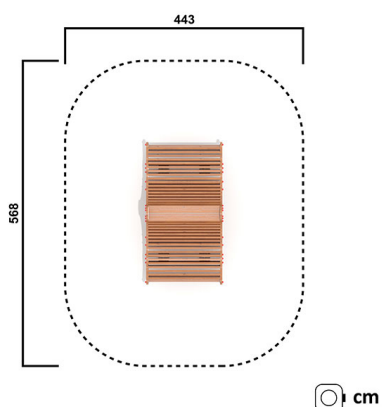

KS5662.01

Doppelholzsofa auf Federn

MOTORIKPARK

Material

Lärche - lasiert

Geräteabmessung

L: 300 cm | B: 150 cm | H: 116 cm

Sicherheitsbereich

L: 580 cm | B: 450 cm

Max. Fallhöhe

116 cm

Alter (ab Jahren)

0

Fundamente

4 Stk. L: 40 cm | B: 40 cm | H: 110 cm

Norm

TÜV geprüft

Beschreibung

KSP-Programm 01

Lärche Leimbinder

Oberfläche umweltfreundlich gelb lasiert

DOPPELHOLZSOFA

- 2 Sitzflächen
- Sitzhöhe 45 cm
- Sitzbreite 150 cm
- Gesamtlänge 300 cm
- Gesamthöhe 116 cm
- Sitz/Liegefläche aus Lärchenholz-Massivholz/Lamellen
- 4 Stahlfedern verz. und pulverbeschichtet
- verz. Bodenanker zum Einbetonieren

AGROPAC®

Holzwerke und Handelsges.m.b.H. & Co KG
A-8313 Breitenfeld a.d.R. 91 | Austria
T: +43 (0) 3387 2248 0
E: office@agropac.at
W: agropac.at