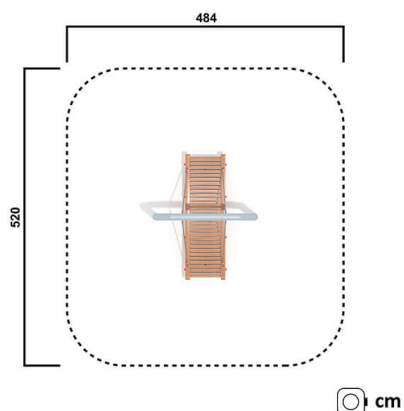

KS5663.01

Liegeschaukel fliegender Teppich

MOTORIKPARK

Material

Lärche - lasiert

Geräteabmessung

L: 220 cm | B: 70 cm | H: 230 cm

Sicherheitsbereich

L: 520 cm | B: 484 cm

Max. Fallhöhe

55 cm

Alter (ab Jahren)

0

Fundamente

2 Stk. L: 50 cm | B: 50 cm | H: 110 cm

Norm

Produkt ohne Norm R grün TÜV geprüft

Beschreibung

KSP-Programm 01

Lärche Leimbinder

Oberfläche umweltfreundlich gelb lasiert

LIEGESCHAUKEL

- Stahlrohrkonstruktion verzinkt mit wartungsfreier Aufhängung
- Liege/Sitzteppich aus lasergeschnittene Stahl-Unterkonstruktion
- stehenden Lärchen-Lamellen 140x40 mm
- inkl. Fangketten
- Sitzhöhe ca. 45 cm
- Liegebreite ca. 50 cm
- Liegelänge ca. 200 cm