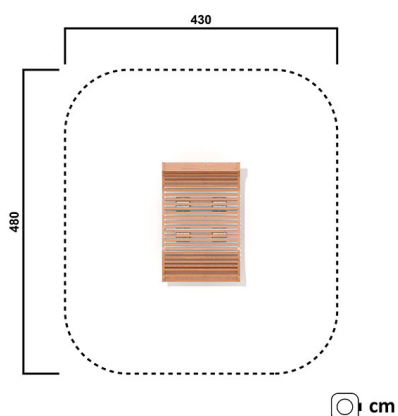

KS5664.01

Liege auf Federn

MOTORIKPARK

Material

Lärche - lasiert

Geräteabmessung

L: 200 cm | B: 130 cm | H: 86 cm

Sicherheitsbereich

L: 480 cm | B: 430 cm

Max. Fallhöhe

86 cm

Alter (ab Jahren)

14

Fundamente

4 Stk. L: 40 cm | B: 40 cm | H: 110 cm

Norm

TÜV geprüft

Beschreibung

KSP-Programm 01

Lärche Leimbinder

Oberfläche umweltfreundlich gelb lasiert

LIEGE AUF FEDERN

- Sitz/Liegefläche aus Lärchenholz-Massivholz/Lamellen
- Sitzhöhe 45 cm
- Sitzbreite 130 cm
- Gesamtlänge 200 cm
- Gesamthöhe 94 cm
- 4 Stahlfedern ver. und pulverbeschichtet
- verz. Bodenanker zum Einbetonieren

AGROPAC®

Holzwerke und Handelsges.m.b.H. & Co KG
A-8313 Breitenfeld a.d.R. 91 | Austria
T: +43 (0) 3387 2248 0
E: office@agropac.at
W: agropac.at