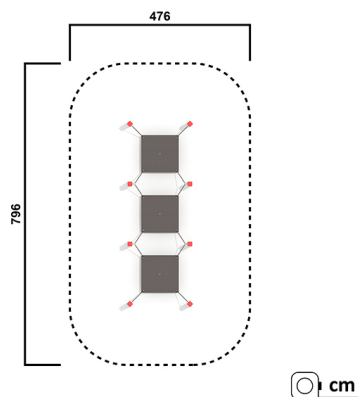

KS5667.01

Wackelplatten-Girlande 3er

MOTORIKPARK

Material

Lärche - lasiert

Geräteabmessung

L: 480 cm | B: 140 cm | H: 143 cm

Sicherheitsbereich

L: 0 cm | B: 0 cm

Max. Fallhöhe

0 cm

Alter (ab Jahren)

3

Fundamente

11 Stk. L: 0 cm | B: 0 cm | H: 0 cm

Norm

EN16630 - Norm TÜV geprüft

Beschreibung

KSP-Programm 01

Lärche Leimbinder

Oberfläche umweltfreundlich gelb lasiert

WACKELPLATTEN-GIRLANDE 3ER

- 8 Steher aus Lärchenleimbinder 11x11 cm mit Abdeckkappen
- 3 Wackelplatten aus Siebdruckplatte 100x100 cm
- 12 verz. Abhängeketten
- verz. Bodenanker zum Einbetonieren