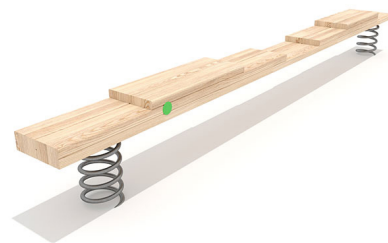

KS5715.01

Bergauf-/ab Balancierbalken, L: 4 m,

MOTORIKPARK

Material

Lärche - lasiert

Geräteabmessung

L: 400 cm | B: 25 cm | H: 56 cm

Sicherheitsbereich

L: 700 cm | B: 328 cm

Max. Fallhöhe

56 cm

Alter (ab Jahren)

3

Fundamente

2 Stk. L: 30 cm | B: 30 cm | H: 550 cm

Norm

EN1176 - Norm TÜV geprüft

Beschreibung

KSP-Programm 01

Lärche Leimbinder

Oberfläche umweltfreundlich gelb lasiert

BERGAUF/-AB BALANCIERBALKEN

- Länge: 400 cm
- Balken aus Lärchenholz
  unregelmäßige Stufen, verschiedene Höhen
- 2 Federn verz. und pulverbeschichtet
- verz. Bodenanker zum Einbetonieren