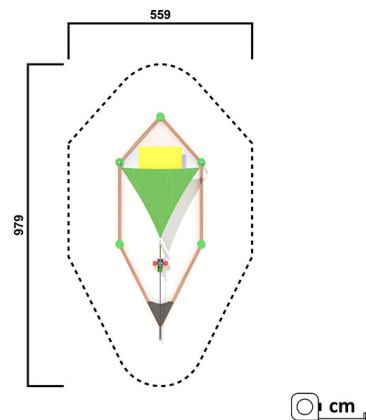

KS6201.01

Sandkasten Schiff Popei mit

SANDSPIELE

Material

Lärche - lasiert

Geräteabmessung

L: 614 cm | B: 236 cm | H: 270 cm

Sicherheitsbereich

L: 914 cm | B: 536 cm

Max. Fallhöhe

30 cm

Alter (ab Jahren)

2

Fundamente

8 Stk. L: 30 cm | B: 30 cm | H: 70 cm

Norm

TÜV geprüft

Beschreibung

KSP-Programm 01

Lärche Leimbinder

Oberfläche umweltfreundlich gelb lasiert

- Schiffseinfassung aus Lärchenholz
- Sitzflächen aus färbigen Kunststoffplatten
- 3 Mastensteher aus Metall, inkl. Sonnensegel
- Wimpelleine mit Metallhalterung
- 1 schwenkbarer Sandkran mit Kette und Sandkübel
- 1 Sandmühle mit Sandtrichter und Sandrad mit Kugellagerung, wartungsfrei
- 1 Ruderhaus mit Steuerrad
- verzinkte Bodenanker zum Einbetonieren