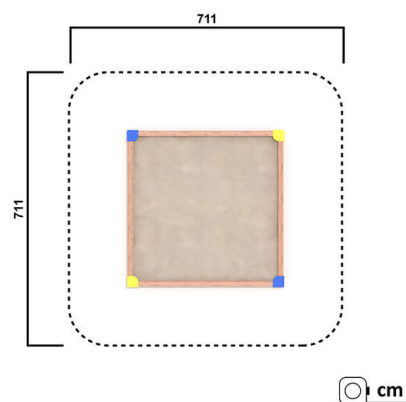

KS6250.01

Sandkasten Matthias 400x400 cm

SANDSPIELE

Material

Lärche - lasiert

Geräteabmessung

L: 410 cm | B: 410 cm | H: 30 cm

Sicherheitsbereich

L: 710 cm | B: 710 cm

Max. Fallhöhe

30 cm

Alter (ab Jahren)

2

Fundamente

0 Stk. L: 0 cm | B: 0 cm | H: 0 cm

Norm

EN1176 - Norm TÜV geprüft

Beschreibung

KSP-Programm 01

Lärche Leimbinder

Oberfläche umweltfreundlich gelb lasiert

SANDKASTEN

- Abmessungen: 400x400 cm
- Ausführung: kernfreie Lärchenkanthölzer, 70 x 70 mm an den Ecken verschraubt
- 4 Sitzbretter aus Lärchenholz 140 x 40 mm breit
- 4 färbige Ecksitzflächen aus Kunststoffplatten