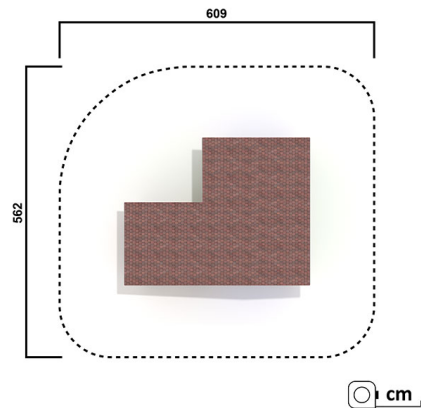

KS7131.01

Spielhaus Falkenau Mini

SPIELHAUSER

Material

Lärche - lasiert

Geräteabmessung

L: 358 cm | B: 285 cm | H: 231 cm

Sicherheitsbereich

L: 609 cm | B: 562 cm

Max. Fallhöhe

34 cm

Alter (ab Jahren)

3

Fundamente

10 Stk. L: 30 cm | B: 30 cm | H: 70 cm

Norm

EN1176 - Norm TÜV geprüft

Beschreibung

KSP-Programm 01

Lärche Leimbinder

Oberfläche umweltfreundlich gelb lasiert

SPIELHAUS FALKENAU MINI

- Hausgrundfläche inkl. Veranda ca. 250 x 300 cm
- Podesthöhe 34 cm
- Holzkonstruktion aus Lärche
- mit farbigen Kunststoffplatten
- Veranda mit Überdachung und Geländer ca. 150 x 125 cm
- Boden aus Siebdruckplatten
- 2 Giebelluken
- 1 seitig offen Übergang Veranda zu Spielhaus
- 2 Fenster mit Schiebebalken
- Dach aus Lärchenschalung mit Bitumenschindeln gedeckt