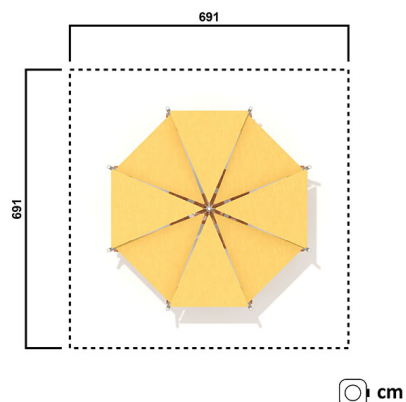

KS8035.01

Pavillon Elegant

PAVILLONSPERGOLAS

Material

Lärche - lasiert

Geräteabmessung

L: 0 cm | B: 0 cm | H: 0 cm

Sicherheitsbereich

L: 0 cm | B: 0 cm

Max. Fallhöhe

0 cm

Alter (ab Jahren)

0

Fundamente

0 Stk. L: 0 cm | B: 0 cm | H: 0 cm

Norm

Produkt ohne Norm R grün TÜV geprüft

Beschreibung

KSP-Programm 01

Lärche Leimbinder

Oberfläche umweltfreundlich gelb lasiert

PAVILLON ELEGANT

- 9 Steher, Metallrohrkonstruktion Ø 90 mm
- 8 Sitzbalken Rundholz
- 8 Sonnensegel (3-Eck) mit 14 Spannösen
- Standard-Farbe Sunset orange, weitere Farben auf Anfrage
- zum Einbetonieren
- Abmessung: 550 x 340 cm