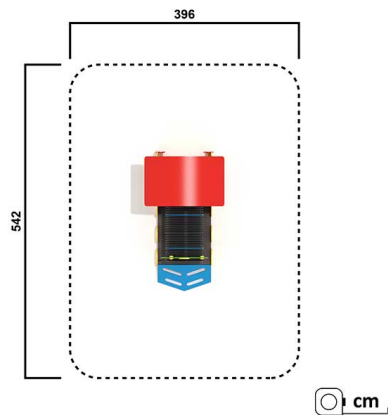

KS8502.01

Lokomotive St. Gallen

Material

Lärche - lasiert

Geräteabmessung

L: 243 cm | B: 140 cm | H: 178 cm

Sicherheitsbereich

L: 396 cm | B: 543 cm

Max. Fallhöhe

90 cm

Alter (ab Jahren)

2

Fundamente

4 Stk. L: 30 cm | B: 30 cm | H: 70 cm

Norm

EN1176 - Norm TÜV geprüft

Beschreibung

KSP-Programm 01
Lärche Leimbinder
Oberfläche umweltfreundlich gelb lasiert

SPIELHAUS ZUG

- Steher und Rahmen aus Lärchenmassivholz
- dekorative Verkleidung aus bunten Kunststoffplatten mit Einstieg und Fensteröffnungen
- inkl. Bodenplatte
- mit Dach
- Kriechrohr als Lokkessel
- Steuerrad aus Kunststoff
- Glocke aus Metall
- Sitzflächen aus Kunststoffplatten
- verz. Bodenanker zum Einbetonieren