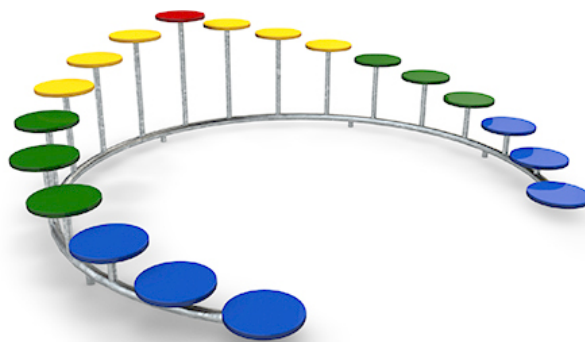

KS8765.00

AGRO SPORT TREPPENPODEST TYP

BALANCIEREN

Material

Verzinkt

Geräteabmessung

L: 0 cm | B: 0 cm | H: 0 cm

Sicherheitsbereich

L: 0 cm | B: 0 cm

Max. Fallhöhe

0 cm

Alter (ab Jahren)

14

Fundamente

0 Stk. L: 0 cm | B: 0 cm | H: 0 cm

Norm

EN1176 - Norm TÜV geprüft

Beschreibung

- AGRO SPORT TREPPENPODEST TYP 24
- Balancierkreis aus Metallkonstruktion
 - Ø ca. 300 cm
 - 19 Kunststoffteller Ø 30 cm
 - zum Einbetonieren