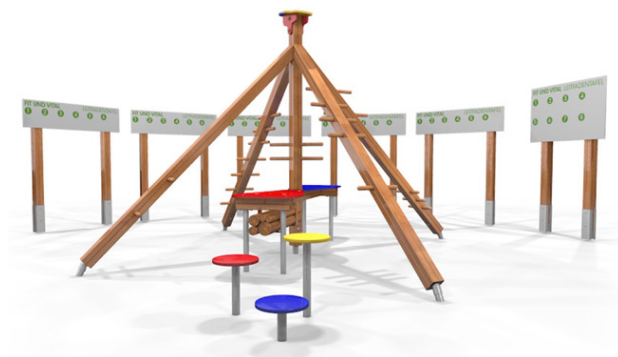

KS8871.01

FITNESSPYRAMIDE MIT

FITNESSGERAETE

Material

Lärche - lasiert

Geräteabmessung

L: 0 cm | B: 0 cm | H: 0 cm

Sicherheitsbereich

L: 0 cm | B: 0 cm

Max. Fallhöhe

0 cm

Alter (ab Jahren)

0

Fundamente

0 Stk. L: 0 cm | B: 0 cm | H: 0 cm

Norm

EN16630 - Norm TÜV geprüft

Beschreibung

KSP-Programm 01

Lärche Leimbinder

Oberfläche umweltfreundlich gelb lasiert

FITNESSPYRAMIDE MIT LEITFADENTAFELN, SET

Bestehend aus:

- 1 Stk. Fitnesspyramide KS 8971.01
- Steher aus Lärchenleimbinder 11x11 cm
- Halterungen aus Eschensprossen
- 2 Stk. Podeste aus Siebdruckplatten 21 mm stark
- Steher aus Metallrohr
- Fußhalterung aus Metall
- 3 Stk. Sitzhocker aus Metall/Kunststoff
- verzinkte Bodenanker zum Einbetonieren