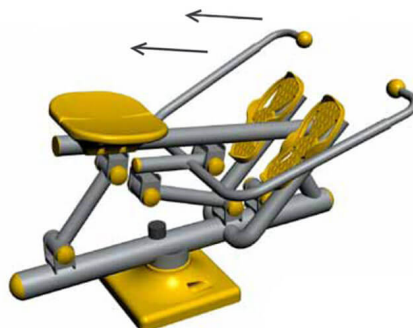

KS8945.00

Fitness Sitzruderer

FITNESSGERÄTE

Material

Fitnessgeräte

Geräteabmessung

L: 120 cm | B: 80 cm | H: 70 cm

Sicherheitsbereich

L: 380 cm | B: 413 cm

Max. Fallhöhe

0 cm

Alter (ab Jahren)

12

Fundamente

1 Stk. L: 50 cm | B: 50 cm | H: 60 cm

Norm

EN1176 - Norm TÜV geprüft

Beschreibung

Fitness
verzinkt und pulverbeschichtet

FITNESSCENTER SITZRUDERER

- Metallkonstruktion, verzinkt und grau pulverbeschichtet
- Abdeckkappen, Sitze, Griffe etc. aus Kunststoff
- 1 Station
- Gewicht 70 kg

Übungen: Rudern gegen eigenes Körpergewicht im Sitzen
Beanspruchte Körperteile: Arm-, Schulter-, Rücken- und Beinmuskulatur
Ziel: Ausdauer, Kraft