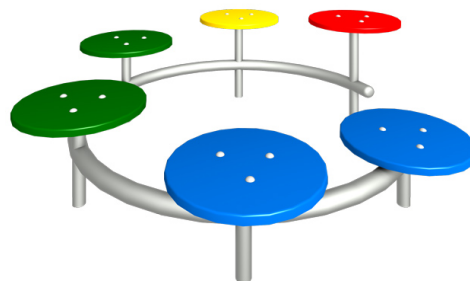

KS8974.00

FITNESS AGRO-SPORT TYP 8

BALANCIEREN

Material

Verzinkt

Geräteabmessung

L: 0 cm | B: 0 cm | H: 0 cm

Sicherheitsbereich

L: 0 cm | B: 0 cm

Max. Fallhöhe

0 cm

Alter (ab Jahren)

14

Fundamente

0 Stk. L: 0 cm | B: 0 cm | H: 0 cm

Norm

EN1176 - Norm TÜV geprüft

Beschreibung

FITNESS AGRO-SPORT TYP 8 TREPPENPODEST

- Balancierkreis gerundet aus Metall
- inkl. 6 Stk. Kunststoffplatten
- inkl. Metallsteher zum Einbetonieren