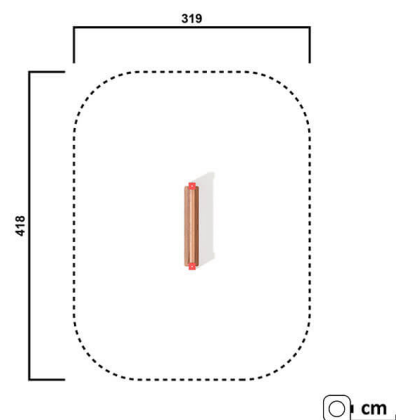

KS9710.01

Rodeo Maltafel 100 x 80 cm

KLEINSPIELGERAETE

Material

Lärche - lasiert

Geräteabmessung

L: 118 cm | B: 18 cm | H: 170 cm

Sicherheitsbereich

L: 419 cm | B: 318 cm

Max. Fallhöhe

78 cm

Alter (ab Jahren)

3

Fundamente

2 Stk. L: 30 cm | B: 30 cm | H: 70 cm

Norm

EN1176 - Norm TÜV geprüft

Beschreibung

KSP-Programm 01

Lärche Leimbinder

Oberfläche umweltfreundlich gelb lasiert

MALTAFEL

- Steher und Rahmen aus Lärchenleimbinder mit Abdeckkappen
- Tafelgröße ca. 100 x 80 cm
- 1 Ablagebrett für Kreide
- 2 verzinkte Bodenanker zum Einbetonieren