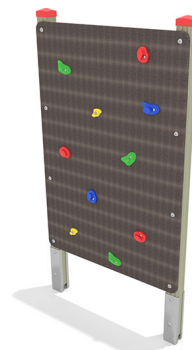

EU4656.01

Kletterwand Climb

KLETTERN

Material

Lärche - lasiert

Geräteabmessung

L: 109 cm | B: 9 cm | H: 208 cm

Sicherheitsbereich

L: 479 cm | B: 379 cm

Max. Fallhöhe

201 cm

Alter (ab Jahren)

3

Fundamente

2 Stk. L: 30 cm | B: 30 cm | H: 70 cm

Norm

EN1176 - Norm TÜV geprüft

 cm

Beschreibung

EU-Programm 01

Lärche Leimbinder

Oberfläche umweltfreundlich gelb lasiert

KLETTERGERÄT

- 1 Holzkonstruktion aus 2 Steher, 1 Balken, 1 Elementen
- 1 Kletterwand mit Griffe
- verzinkte Bodenanker zum Einbetonieren