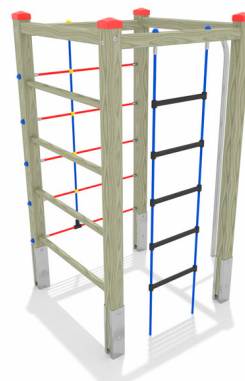

EU4900.01

Klettergerät Elli

KLETTERN

Material

Lärche - lasiert

Geräteabmessung

L: 150 cm | B: 110 cm | H: 210 cm

Sicherheitsbereich

L: 520 cm | B: 479 cm

Max. Fallhöhe

210 cm

Alter (ab Jahren)

3

Fundamente

6 Stk. L: 30 cm | B: 30 cm | H: 70 cm

Norm

EN1176 - Norm TÜV geprüft

Beschreibung

EU-Programm 01

Lärche Leimbinder

Oberfläche umweltfreundlich gelb lasiert

KLETTERGERÄT

- 1 Holzkonzstruktion aus 4 Steher, 4 Balken, 4 Elementen
- 1 Strickleiter
- 1 Sprossenleiter
- 1 Feuerwehrrstange
- 1 Kletternetzaufstieg
- Stange verzinkt und pulverbeschichtet
- verzinkte Bodenanker zum Einbetonieren