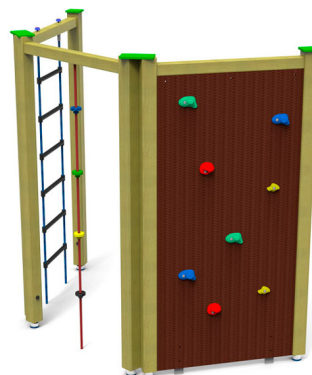

EU4902.01

Klettergerät Lydia

KLETTERN

Material

Lärche - lasiert

Geräteabmessung

L: 116 cm | B: 231 cm | H: 201 cm

Sicherheitsbereich

L: 416 cm | B: 531 cm

Max. Fallhöhe

201 cm

Alter (ab Jahren)

3

Fundamente

10 Stk. L: 30 cm | B: 30 cm | H: 70 cm

Norm

EN1176 - Norm TÜV geprüft

Beschreibung

EU-Programm 01

Lärche Leimbinder

Oberfläche umweltfreundlich gelb lasiert

KLETTERGERÄT

- 1 Holzkonztruktion aus 4 Steher, 3 Balken, 3 Elementen
- 1 Strickleiter
- 1 Klettertau mit Aufstiegshilfen aus Kunststoff
- 1 Kletterwand mit Griffe
- verzinkte Bodenanker zum Einbetonieren