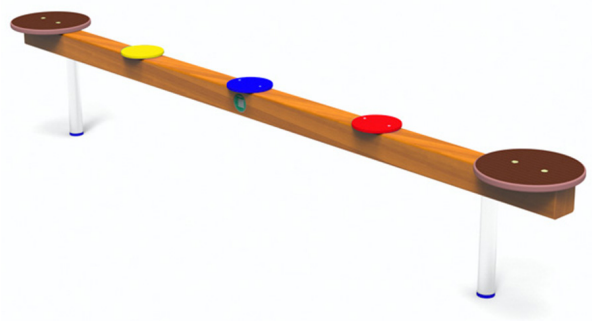

EU5020.01

Balancierbalken mit 5 Tellern

BALANCIEREN

Material

Lärche - lasiert

Geräteabmessung

L: 256 cm | B: 30 cm | H: 27 cm

Sicherheitsbereich

L: 556 cm | B: 309 cm

Max. Fallhöhe

27 cm

Alter (ab Jahren)

1

Fundamente

2 Stk. L: 30 cm | B: 30 cm | H: 70 cm

Norm

EN1176 - Norm TÜV geprüft

Beschreibung

EU-Programm 01

Lärche Leimbinder

Oberfläche umweltfreundlich gelb lasiert

BALANCIERGERÄT

- 1 Balancierbalken mit 5 runden Tellern
- verzinkte Bodenanker zum Einbetonieren