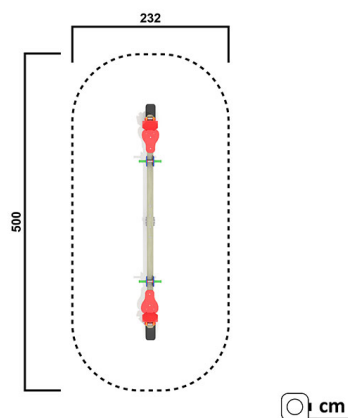

EU5101.01

Zweifachwippe Luke mit Sitzlehne

WIPPEN

Material

Lärche - lasiert

Geräteabmessung

L: 300 cm | B: 69 cm | H: 32 cm

Sicherheitsbereich

L: 550 cm | B: 233 cm

Max. Fallhöhe

90 cm

Alter (ab Jahren)

3

Fundamente

1 Stk. L: 60 cm | B: 60 cm | H: 80 cm

Norm

EN1176 - Norm TÜV geprüft

Beschreibung

EU-Programm 01

Lärche Leimbinder

Oberfläche umweltfreundlich gelb lasiert

WIPPE

- 1 Wippenbalken, L: 300 cm
- 2 Haltebügel
- 2 Sitze aus Kunststoffplatten
- 2 Sitze mit Rückenlehne aus Kunststoffplatten
- 1 Wippensteher mit wartungsfreier Lagerung zum Einbetonieren
- inkl. Bodendämpfung