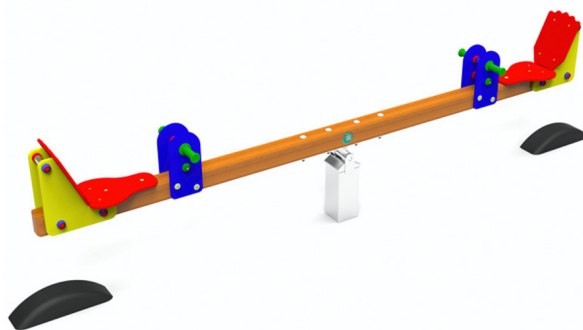

EU5101.01

Zweifachwippe Luke mit Sitzlehne

WIPPEN

Material

Lärche - lasiert

Geräteabmessung

L: 300 cm | B: 69 cm | H: 32 cm

Sicherheitsbereich

L: 550 cm | B: 233 cm

Max. Fallhöhe

90 cm

Alter (ab Jahren)

3

Fundamente

1 Stk. L: 60 cm | B: 60 cm | H: 80 cm

Norm

EN1176 - Norm TÜV geprüft

Beschreibung

EU-Programm 01

Lärche Leimbinder

Oberfläche umweltfreundlich gelb lasiert

WIPPE

- 1 Wippenbalken, L: 300 cm
- 2 Haltebügel
- 2 Sitze aus Kunststoffplatten
- 2 Sitze mit Rückenlehne aus Kunststoffplatten
- 1 Wippensteher mit wartungsfreier Lagerung zum Einbetonieren
- inkl. Bodendämpfung