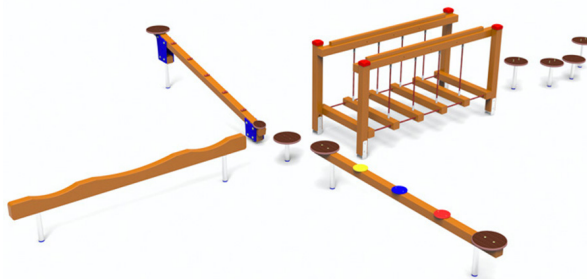

EU5164.01

Balancierset Ella

BALANCIEREN

Material

Lärche - lasiert

Geräteabmessung

L: 805 cm | B: 602 cm | H: 74 cm

Sicherheitsbereich

L: 1109 cm | B: 906 cm

Max. Fallhöhe

74 cm

Alter (ab Jahren)

1

Fundamente

15 Stk. L: 30 cm | B: 30 cm | H: 70 cm

Norm

EN1176 - Norm TÜV geprüft

Beschreibung

EU-Programm 01

Lärche Leimbinder

Oberfläche umweltfreundlich gelb lasiert

BALANCIERSET

- 5 Balancierteller EU 5025.00
- 1 Wackelsteg Ruby EU 2020.01
- 1 Balancierbalken mit 5 Teller EU 5020.01
- 1 Balancierbalken mit Wellen EU 5021.01
- 1 Sprungbrett mit Teller EU 5012.01
- verzinkte Bodenanker zum Einbetonieren