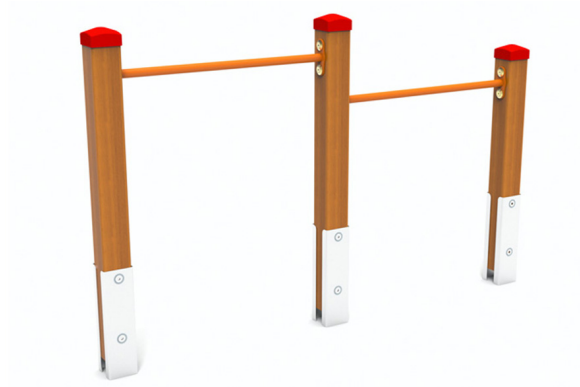

EU5211.01

Reck 2-teilig 80/95 cm

KLETTERN

Material

Lärche - lasiert

Geräteabmessung

L: 169 cm | B: 9 cm | H: 108 cm

Sicherheitsbereich

L: 309 cm | B: 469 cm

Max. Fallhöhe

95 cm

Alter (ab Jahren)

3

Fundamente

3 Stk. L: 30 cm | B: 30 cm | H: 70 cm

Norm

EN1176 - Norm TÜV geprüft

Beschreibung

EU-Programm 01

Lärche Leimbinder

Oberfläche umweltfreundlich gelb lasiert

RECK

- 1 2-fach Reck
- 3 Kantholzsteher, Abstand 80 cm
- 2 Reckstangen, H: 80/95 cm
- Stangen verzinkt und pulverbeschichtet
- verzinkte Bodenanker zum Einbetonieren