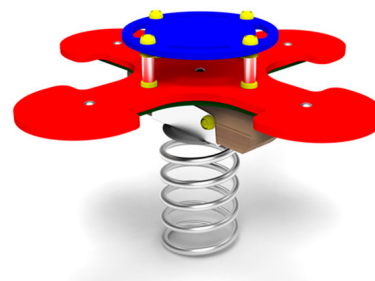

EU4193.02

Federwippe Four

FEDERSPIELE

Material

Lärche - natur

Geräteabmessung

L: 120 cm | B: 120 cm | H: 58 cm

Sicherheitsbereich

L: 320 cm | B: 320 cm

Max. Fallhöhe

67 cm

Alter (ab Jahren)

2

Fundamente

1 Stk. L: 40 cm | B: 40 cm | H: 50 cm

Norm

EN1176 - Norm TÜV geprüft

Beschreibung

EU-Programm 02

Lärche Leimbinder

Oberfläche natur (ohne Farbbehandlung)

FEDERSPIELGERÄT

- 1 Wippbalken aus Holz
- 1 hochwertige Wippfeder
- Kunststoffplatten mehrfarbig angeordnet
- Griffe und Abdeckkappen aus Kunststoff
- Gerät für 4 Kinder
- verzinkter Bodenanker zum Einbetonieren