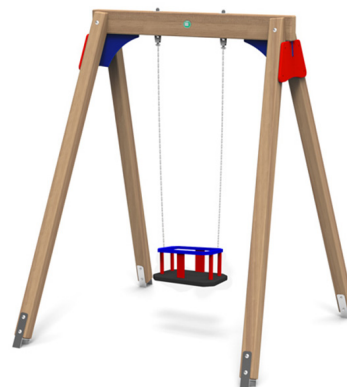

EU4597.02

Schaukel Alice mit Babysitz

SCHAUKEL

Material

Lärche - natur

Geräteabmessung

L: 177 cm | B: 163 cm | H: 210 cm

Sicherheitsbereich

L: 720 cm | B: 205 cm

Max. Fallhöhe

114 cm

Alter (ab Jahren)

1

Fundamente

4 Stk. L: 30 cm | B: 30 cm | H: 70 cm

Norm

EN1176 - Norm TÜV geprüft

Beschreibung

EU-Programm 02

Lärche Leimbinder

Oberfläche natur (ohne Farbbehandlung)

SCHAUKEL

- 1 Holzkonstruktion aus 4 Steher u. Balken
- 2 Knarren aus Kunststoff
- 1 Babysitz
- 2 Schaukellager
- verzinkte Bodenanker zum Einbetonieren