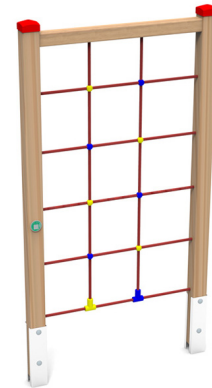

EU4654.02

Kletternetz Climb

KLETTERN

Material

Lärche - natur

Geräteabmessung

L: 109 cm | B: 9 cm | H: 208 cm

Sicherheitsbereich

L: 479 cm | B: 379 cm

Max. Fallhöhe

201 cm

Alter (ab Jahren)

3

Fundamente

2 Stk. L: 30 cm | B: 30 cm | H: 70 cm

Norm

EN1176 - Norm TÜV geprüft

Beschreibung

EU-Programm 02
Lärche Leimbinder
Oberfläche natur (ohne Farbbehandlung)

KLETTERGERÄT

- 1 Holzkonstruktion aus 2 Steher, 1 Balken, 1 Elementen
- 1 Kletternetzaufstieg
- verzinkte Bodenanker zum Einbetonieren