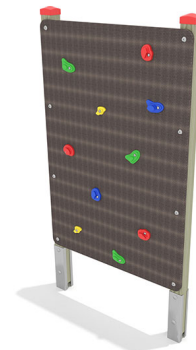

EU4656.02

Kletterwand Climb

KLETTERN

Material

Lärche - natur

Geräteabmessung

L: 109 cm | B: 9 cm | H: 208 cm

Sicherheitsbereich

L: 479 cm | B: 379 cm

Max. Fallhöhe

201 cm

Alter (ab Jahren)

3

Fundamente

2 Stk. L: 30 cm | B: 30 cm | H: 70 cm

Norm

EN1176 - Norm TÜV geprüft

Beschreibung

EU-Programm 02

Lärche Leimbinder

Oberfläche natur (ohne Farbbehandlung)

KLETTERGERÄT

- 1 Holzkonstruktion aus 2 Steher, 1 Balken, 1 Elementen
- 1 Kletterwand mit Griffe
- verzinkte Bodenanker zum Einbetonieren