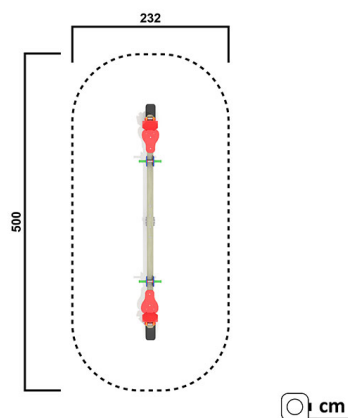

EU5101.02

Zweifachwippe Luke mit Sitzlehne

WIPPEN

Material

Lärche - natur

Geräteabmessung

L: 300 cm | B: 69 cm | H: 32 cm

Sicherheitsbereich

L: 550 cm | B: 233 cm

Max. Fallhöhe

90 cm

Alter (ab Jahren)

3

Fundamente

1 Stk. L: 60 cm | B: 60 cm | H: 80 cm

Norm

EN1176 - Norm TÜV geprüft

Beschreibung

EU-Programm 02

Lärche Leimbinder

Oberfläche natur (ohne Farbbehandlung)

WIPPE

- 1 Wippenbalken, L: 300 cm
- 2 Haltebügel
- 2 Sitze aus Kunststoffplatten
- 2 Sitze mit Rückenlehne aus Kunststoffplatten
- 1 Wippensteher mit wartungsfreier Lagerung zum Einbetonieren
- inkl. Bodendämpfung