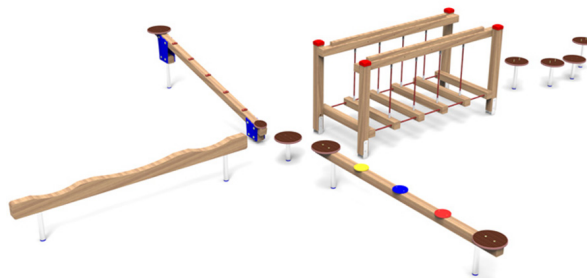

EU5164.02

Balancierset Ella

BALANCIEREN

Material

Lärche - natur

Geräteabmessung

L: 805 cm | B: 602 cm | H: 74 cm

Sicherheitsbereich

L: 1109 cm | B: 906 cm

Max. Fallhöhe

74 cm

Alter (ab Jahren)

1

Fundamente

15 Stk. L: 30 cm | B: 30 cm | H: 70 cm

Norm

EN1176 - Norm TÜV geprüft

Beschreibung

EU-Programm 02

Lärche Leimbinder

Oberfläche natur (ohne Farbbehandlung)

BALANCIERSET

- 5 Balancierteller EU 5025.00
- 1 Wackelsteg Ruby EU 2020.02
- 1 Balancierbalken mit 5 Teller EU 5020.02
- 1 Balancierbalken mit Wellen EU 5021.02
- 1 Sprungbrett mit Teller EU 5012.02
- verzinkte Bodenanker zum Einbetonieren