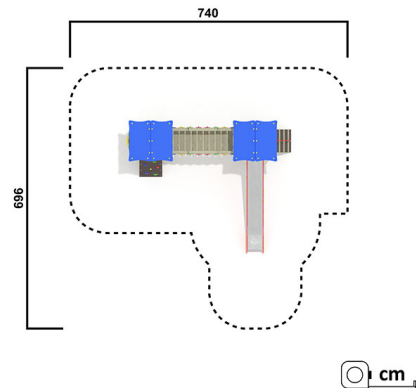

EU1032.03

Turmanlage Amy PH 145 cm

TURMANLAGE

Material

Lärche - lasiert

Geräteabmessung

L: 441 cm | B: 357 cm | H: 321 cm

Sicherheitsbereich

L: 706 cm | B: 741 cm

Max. Fallhöhe

145 cm

Alter (ab Jahren)

3

Fundamente

13 Stk. L: 30 cm | B: 30 cm | H: 70 cm

Norm

EN1176 - Norm TÜV geprüft

Beschreibung

EU-Programm 03

Kiefer Massivholz/Leimholz

Oberfläche kesseldruckimprägniert (KDI)

TURMANLAGE

- 1 Rutschenturm mit Satteldach, Podesth. 145 cm
- 1 Turm mit Satteldach, Podesth. 145 cm
- 1 Rundbogenbalkon
- 1 Kletterwandanbau mit Griffe
- 1 Brücke mit Brüstungsgeländer, L: 200 cm
- 1 Bergsteigerrampe mit Seilaufstieg
- 2 Seitenwände
- Modul 80x80 cm
- Sicherheitsstangen verzinkt und pulverbeschichtet
- verzinkte Bodenanker zum Einbetonieren