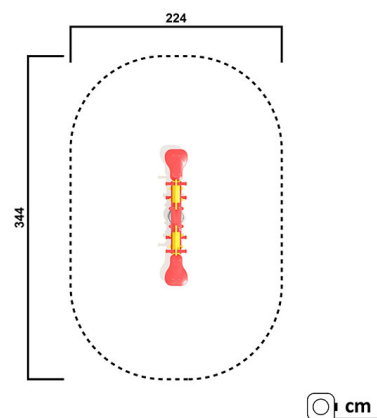

EU4191.00

Doppelfederspielgerät Girl

FEDERSPIELE

Material

Kunststoff & GFI

Geräteabmessung

L: 146 cm | B: 25 cm | H: 89 cm

Sicherheitsbereich

L: 224 cm | B: 344 cm

Max. Fallhöhe

47 cm

Alter (ab Jahren)

2

Fundamente

1 Stk. L: 30 cm | B: 30 cm | H: 50 cm

Norm

EN1176 - Norm TÜV geprüft

Beschreibung

FEDERSPIELGERÄT

- 1 hochwertige Wippfeder
- Kunststoffplatten mehrfarbig angeordnet
- Griffe und Abdeckkappen aus Kunststoff
- Gerät für 2 Kinder
- verzinkter Bodenanker zum Einbetonieren