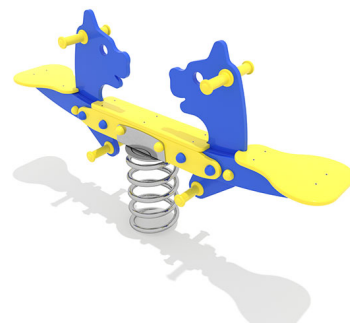

EU4192.00

Doppelfederspielgerät Boy

FEDERSPIELE

Material

Kunststoff & GFI

Geräteabmessung

L: 144 cm | B: 25 cm | H: 79 cm

Sicherheitsbereich

L: 224 cm | B: 344 cm

Max. Fallhöhe

48 cm

Alter (ab Jahren)

2

Fundamente

1 Stk. L: 30 cm | B: 30 cm | H: 50 cm

Norm

EN1176 - Norm TÜV geprüft

Beschreibung

FEDERSPIELGERÄT

- 1 hochwertige Wippfeder
- Kunststoffplatten mehrfarbig angeordnet
- Griffe und Abdeckkappen aus Kunststoff
- Gerät für 2 Kinder
- verzinkter Bodenanker zum Einbetonieren