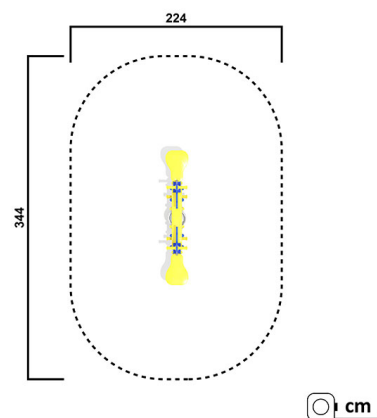

EU4192.00

Doppelfederspielgerät Boy

FEDERSPIELE

Material

Kunststoff & GFI

Geräteabmessung

L: 144 cm | B: 25 cm | H: 79 cm

Sicherheitsbereich

L: 224 cm | B: 344 cm

Max. Fallhöhe

48 cm

Alter (ab Jahren)

2

Fundamente

1 Stk. L: 30 cm | B: 30 cm | H: 50 cm

Norm

EN1176 - Norm TÜV geprüft

Beschreibung

FEDERSPIELGERÄT

- 1 hochwertige Wippfeder
- Kunststoffplatten mehrfarbig angeordnet
- Griffe und Abdeckkappen aus Kunststoff
- Gerät für 2 Kinder
- verzinkter Bodenanker zum Einbetonieren