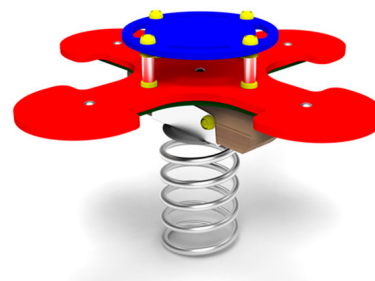

EU4193.03

Federwippe Four

FEDERSPIELE

Material

Kiefer - imprägniert

Geräteabmessung

L: 120 cm | B: 120 cm | H: 58 cm

Sicherheitsbereich

L: 320 cm | B: 320 cm

Max. Fallhöhe

67 cm

Alter (ab Jahren)

2

Fundamente

1 Stk. L: 40 cm | B: 40 cm | H: 50 cm

Norm

EN1176 - Norm TÜV geprüft

Beschreibung

KSP-Programm 03

Kiefer Massivholz/Leimholz

Oberfläche kesseldruckimprägniert (KDI)

FEDERSPIELGERÄT

- 1 Wippbalken aus Holz
- 1 hochwertige Wippfeder
- Kunststoffplatten mehrfarbig angeordnet
- Griffe und Abdeckkappen aus Kunststoff
- Gerät für 4 Kinder
- verzinkter Bodenanker zum Einbetonieren